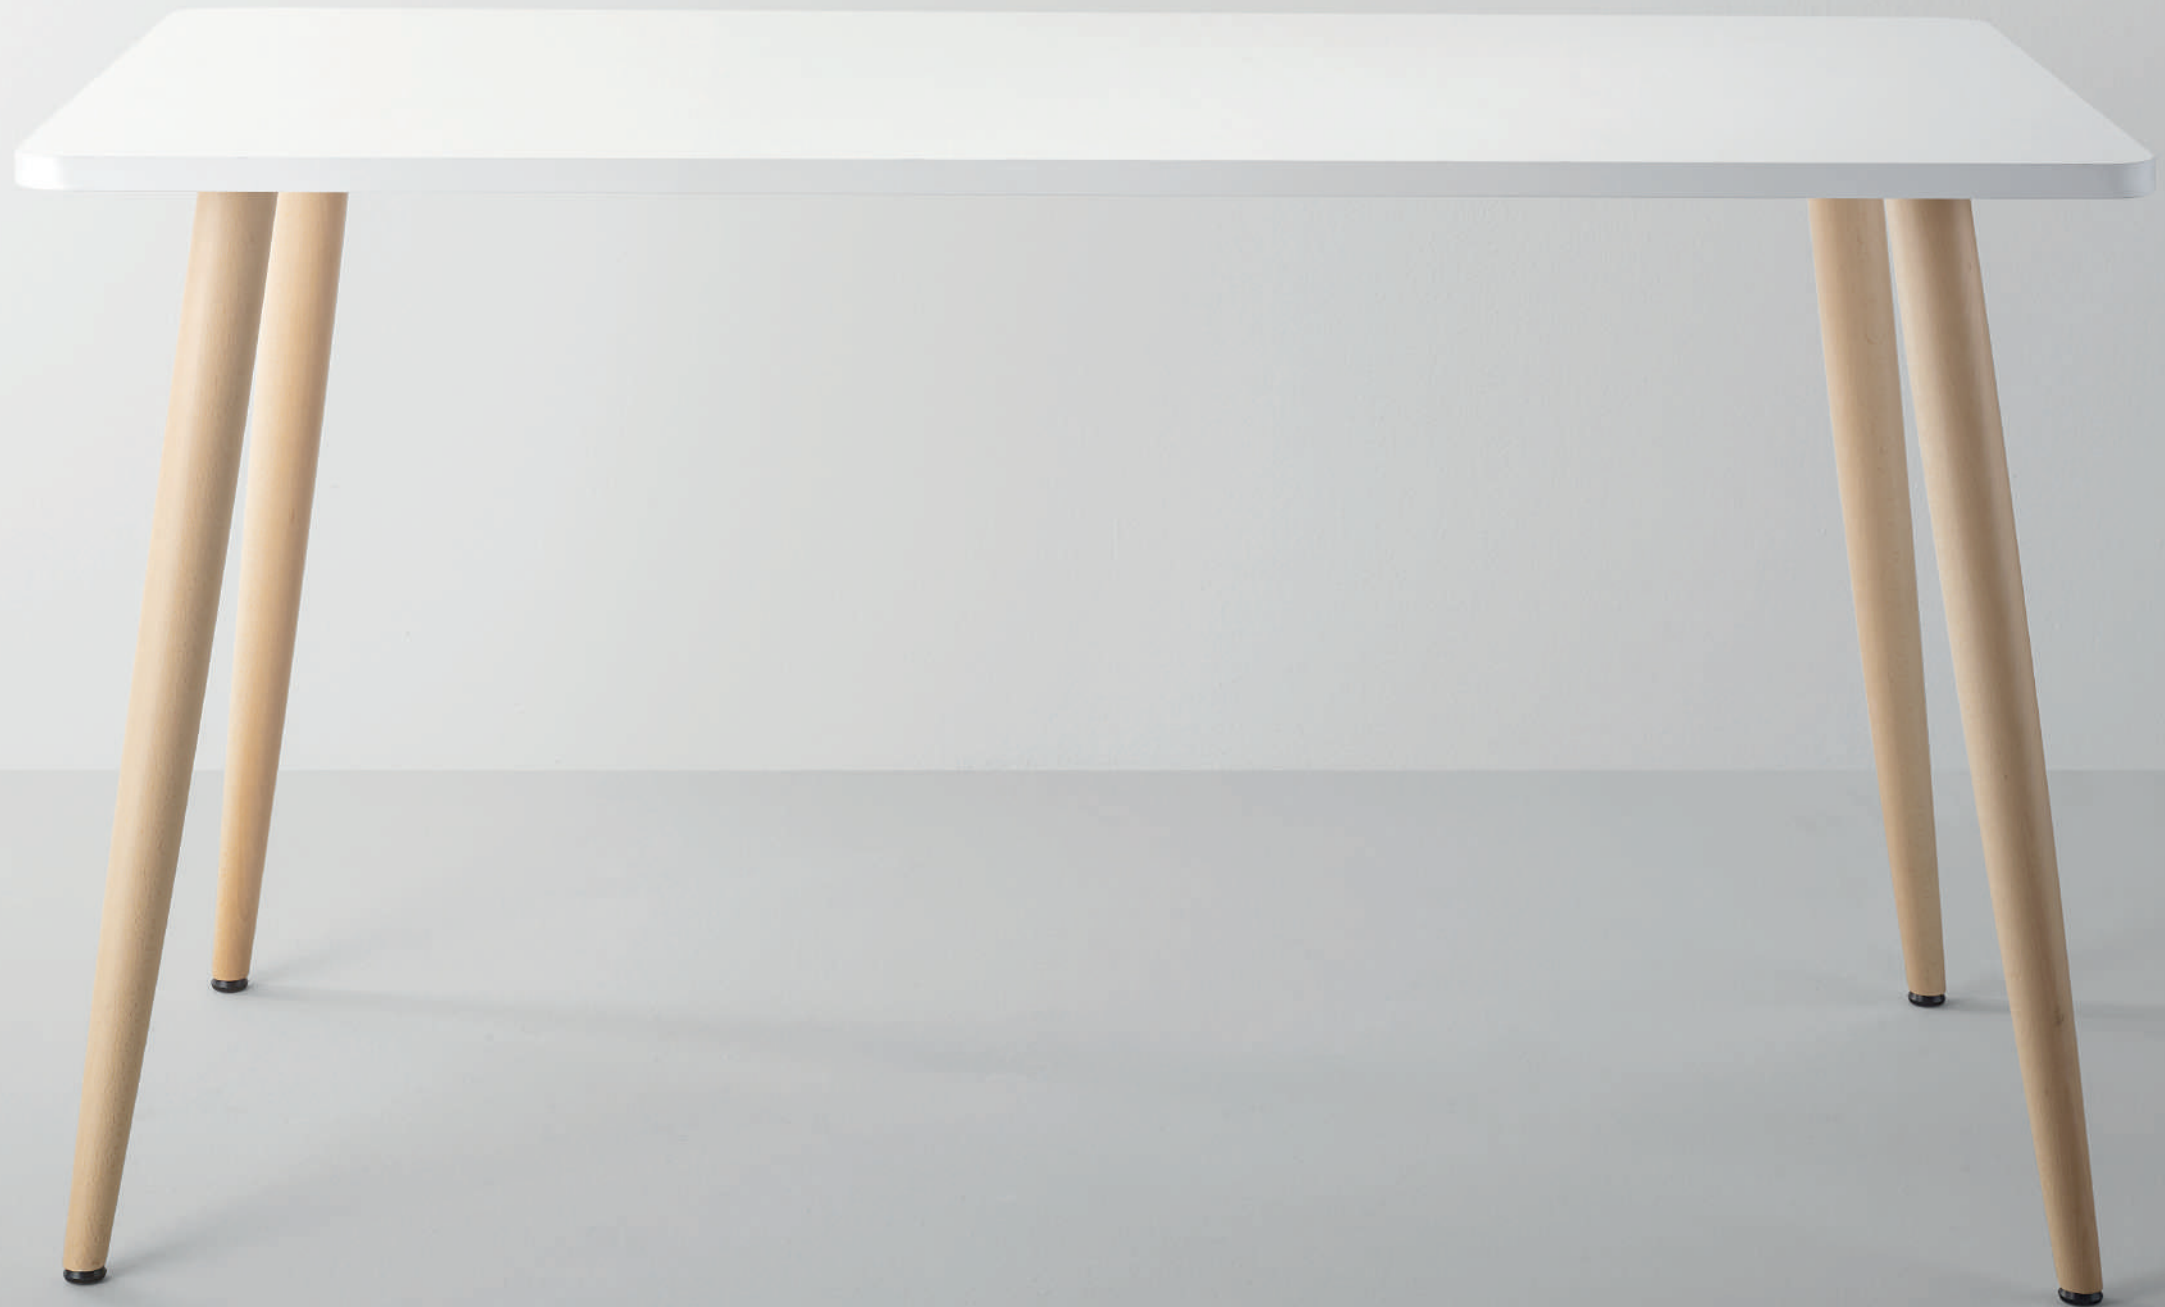

↑ Colore bianco  
*White color*

↑ Colore terracotta  
*Earthenware terracotta*

Un tavolo essenziale, con gambe il legno tornite. Facile da montare e smontare. Una perfetta scrivania per lo studio o per lo smartworking.

113

**Tably**  
TAVOLO SCRIVANIA  
*DESK TABLE*

Tavolo is an essential table with lathe-turned wooden legs, and it is super easy to assemble and disassemble. It is a perfect desk for studying or smart-working.